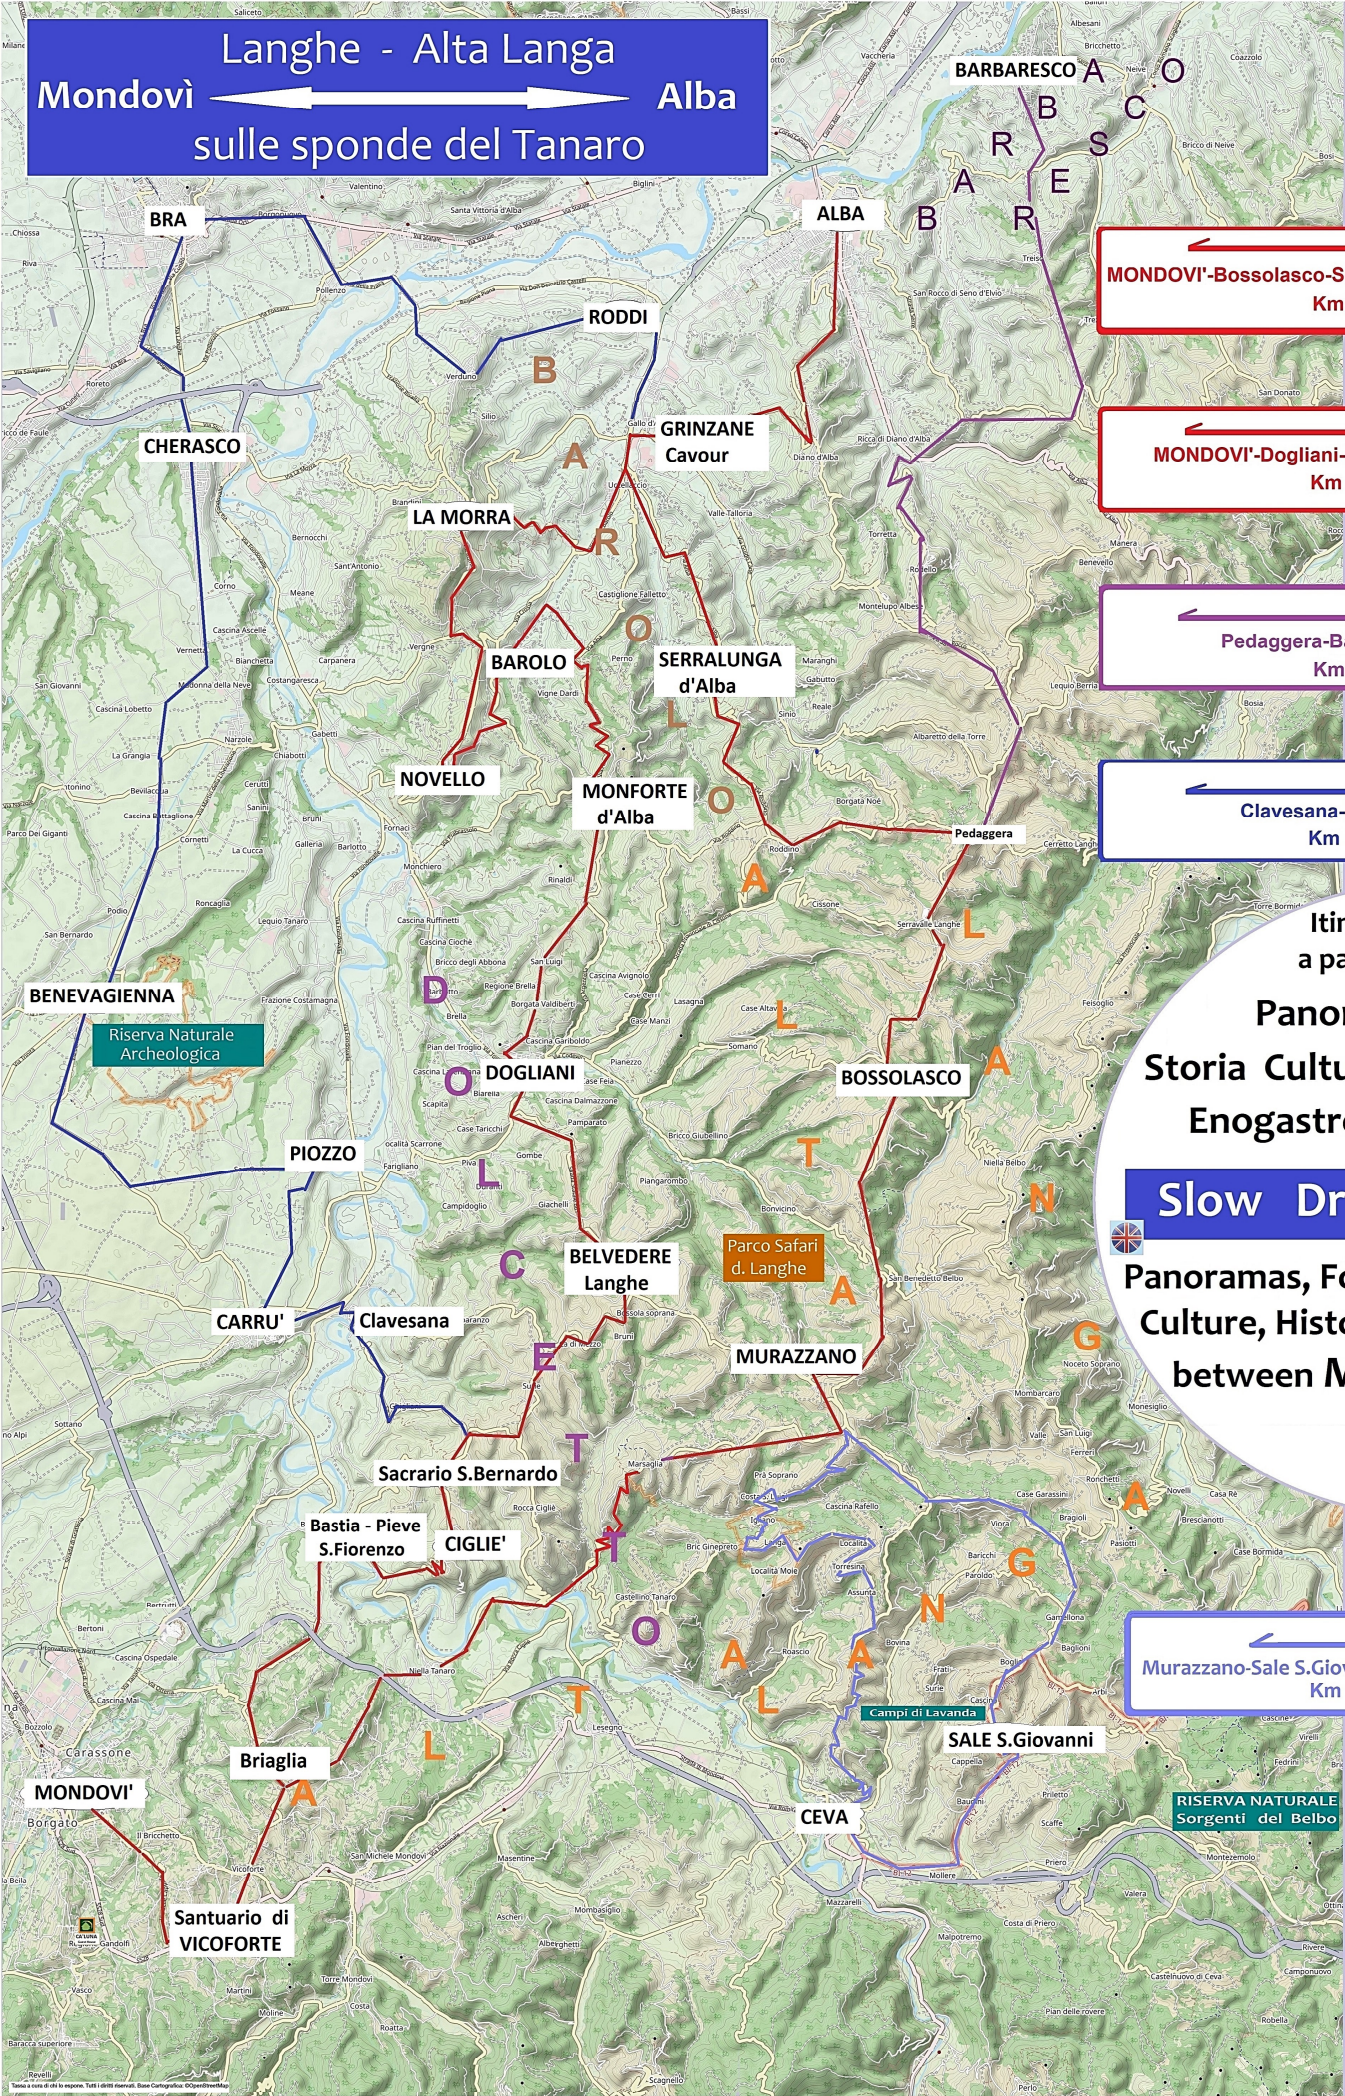

Langhe - Alta Langa
Mondovì ← → Alba
sulle sponde del Tanaro

MONDOVI'-Bossolasco-Serralunga-ALBA
Km 80

MONDOVI'-Dogliani-Barolo-ALBA
Km 91

Pedaggera-Barbaresco
Km 31

Clavesana-Roddi
Km 55

Slow Driving

Murazzano-Sale S.Giov.-Ceva-Murazzano
Km 43

Itinerari da fare
a passo d'uomo
Panorami
Storia Cultura Natur
Enogastronomia
Panoramas, Food&Wine
Culture, History, ature
between Mondovì
&
Alba

Riserva Naturale
Archeologica

Parco Safari
d. Langhe

RISERVA NATURALE
Sorgenti del Belbo