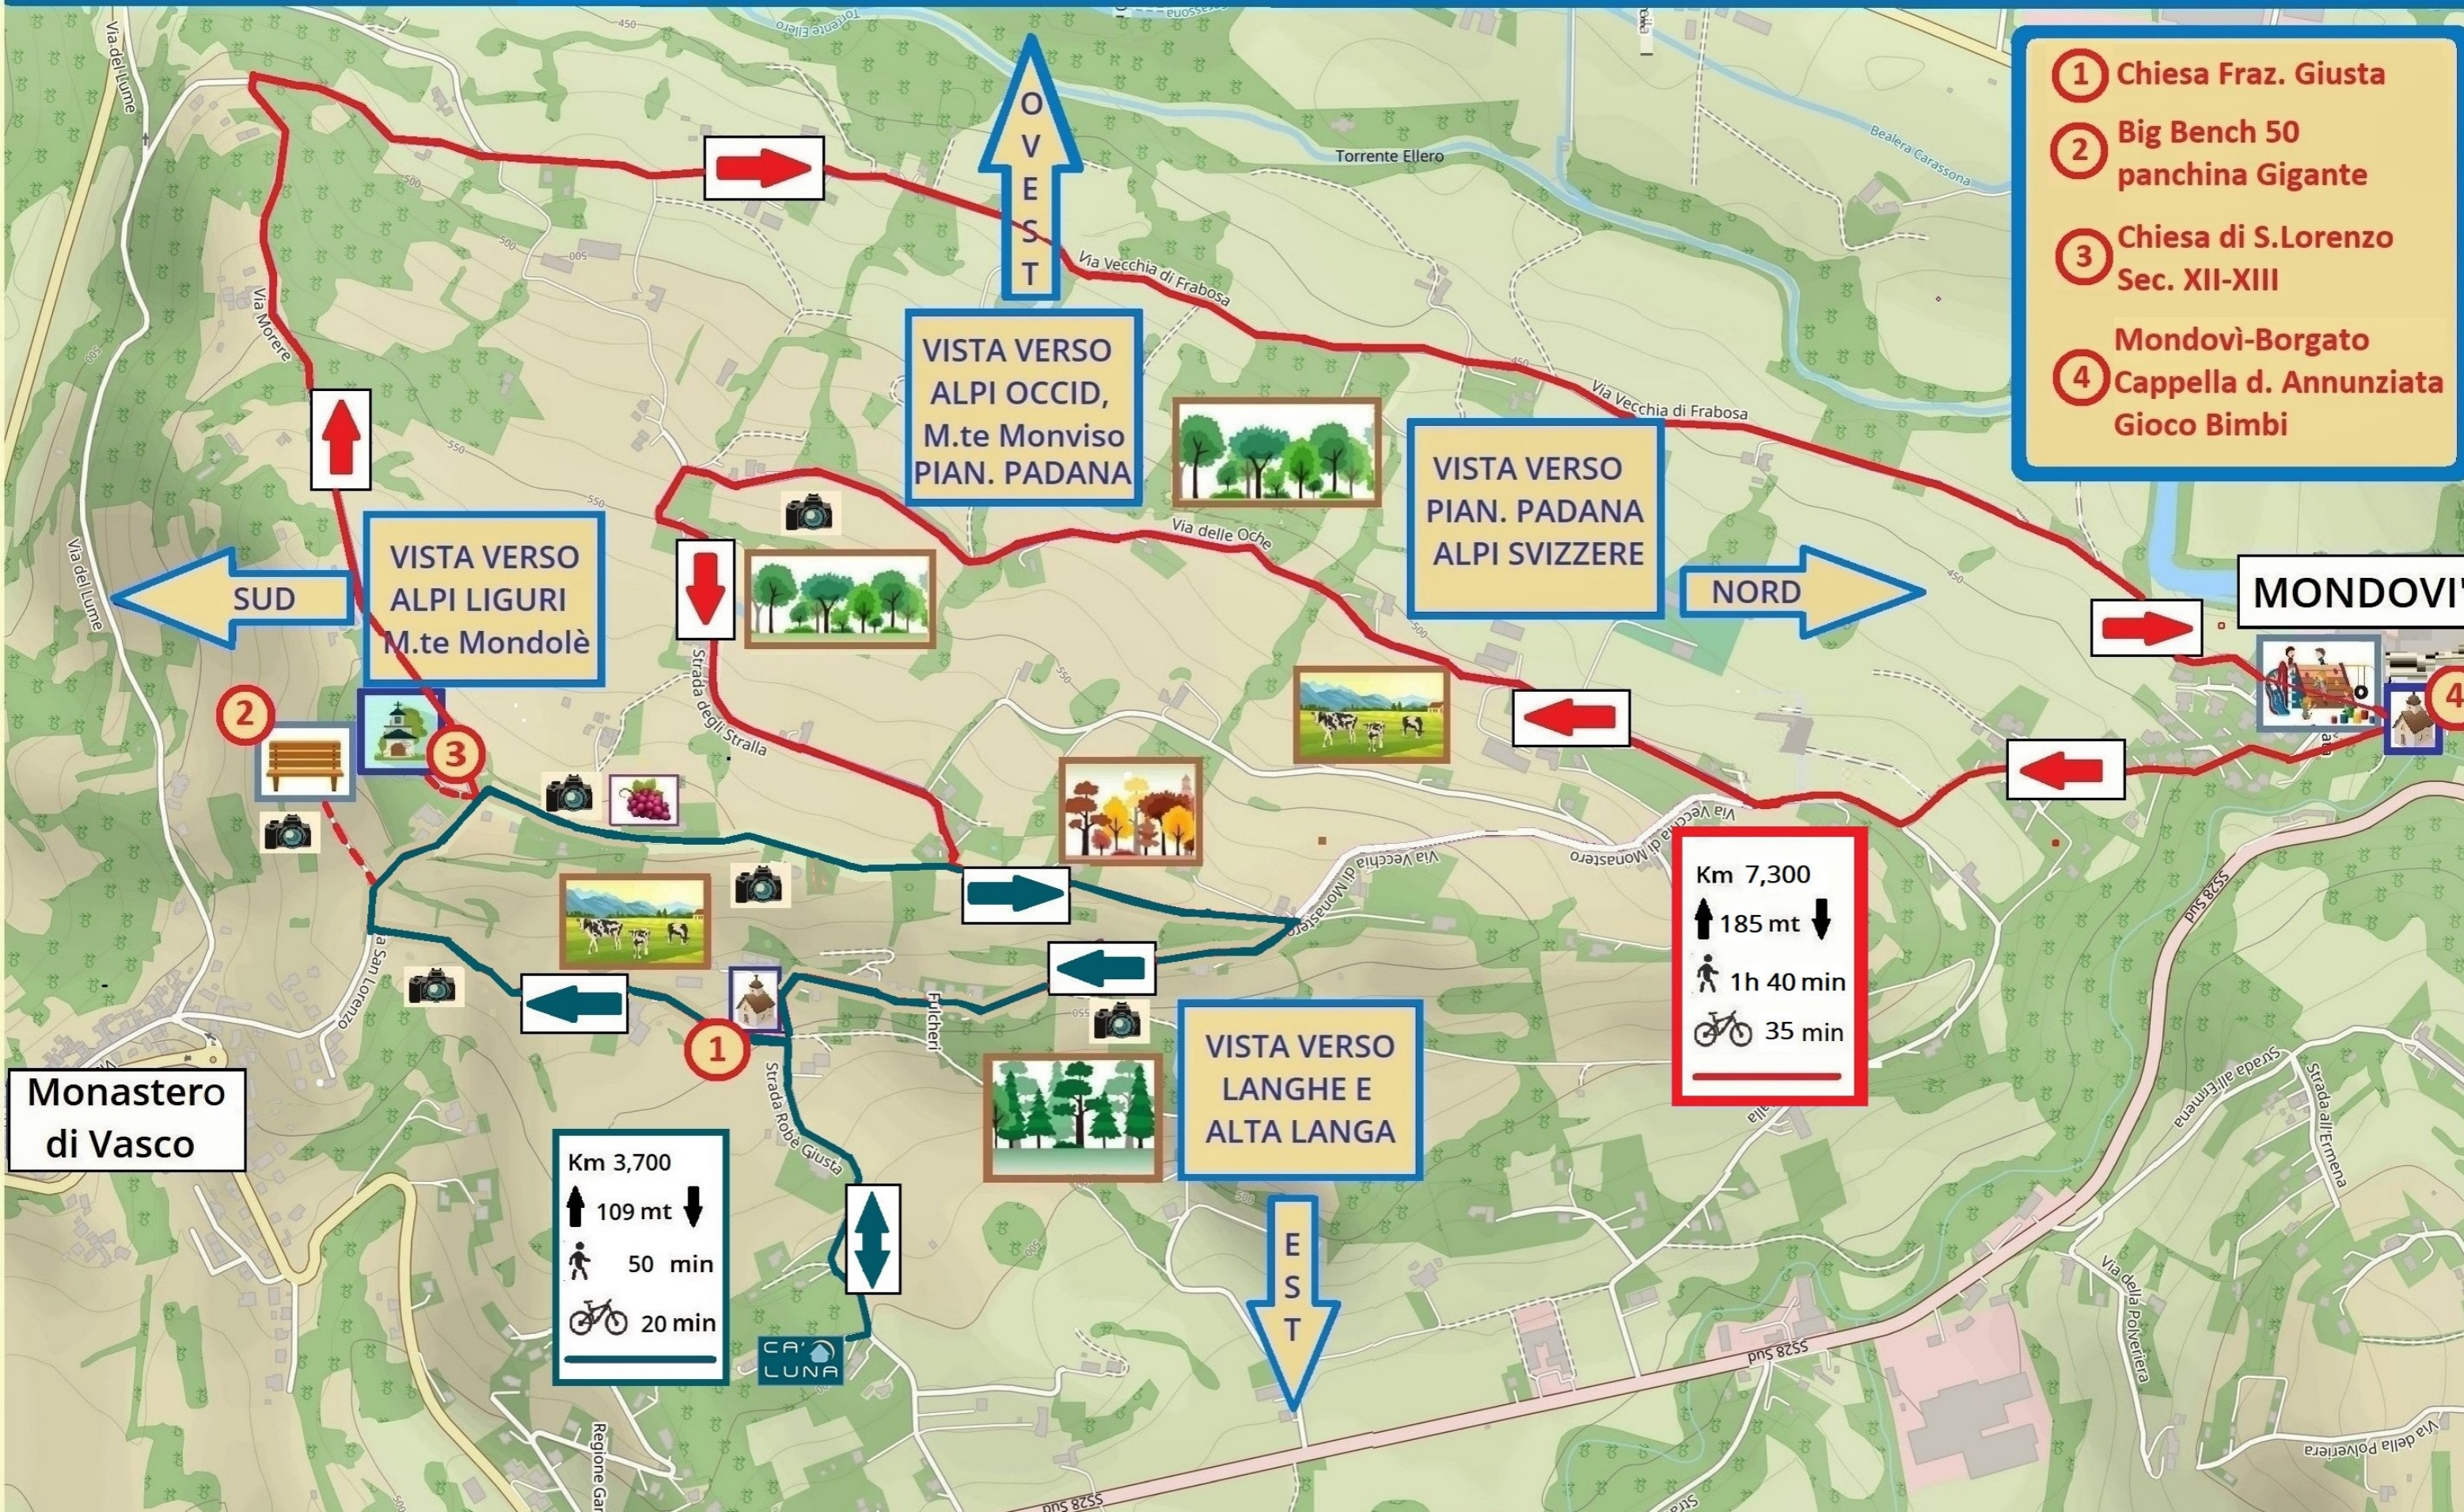

Collina S.Lorenzo

PERCORSO
COMPLETO

- ① Chiesa Fraz. Giusta
- ② Big Bench 50 panchina Gigante
- ③ Chiesa di S.Lorenzo Sec. XII-XIII
- ④ Mondovì-Borgato Cappella d. Annunziata Gioco Bimbi

VISTA VERSO ALPI OCCID, M.te Monviso PIAN. PADANA

VISTA VERSO PIAN. PADANA ALPI SVIZZERE

VISTA VERSO ALPI LIGURI M.te Mondolè

VISTA VERSO LANGHE E ALTA LANGA

Km 7,300
↑ 185 mt ↓
🚶 1h 40 min
🚴 35 min

Km 3,700
↑ 109 mt ↓
🚶 50 min
🚴 20 min

Monastero di Vasco

MONDOVI'